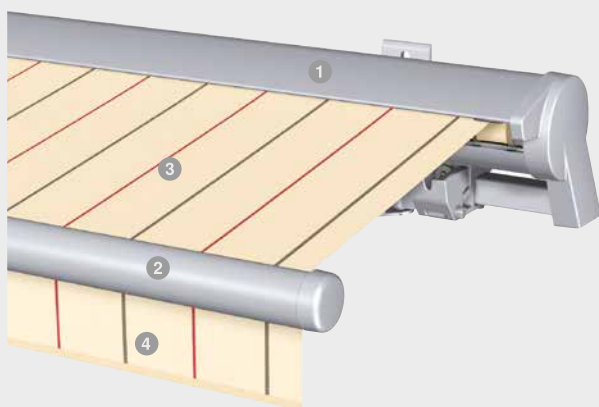

Halvständig vikarmsmarkis H60

Informationsöversikt

Der SonnenLichtManager

Vikarmsmarkis H60

- 1 Regntak
- 2 Utfällningsprofil
- 3 Persienn
- 4 Volang

► Dina fördelar

- Skydd för markisduk och vikarmar tack vare regntak som standard
- Kan utformas på många sätt
- Ytterligare skydd för markisduken tack vare valfri förvaringslåda
- LB-utförande möjligt för stor utfällning och reducerad markisbredd

► Egenskaper

- Byggnadsgränsvärden:
 - max. bredd: 7000 mm
 - 13500 mm (kopplad anläggning)
 - max. utfällning: 4000 mm
- Max. lutningsvinkel: 45°
- Vikarm: kraftöverföring via kedja/lina, som tillval segment
- Drivanordning: motor, som tillval: radiostyrd motor, solcellsdrift, vev
- Pulverlackerad enligt WAREMA färgvärd
- Persienn: Acryl Standard/Lumera, som tillval Acryl All Weather, Acryl Perfora, Soltis 92
- Lysande extrautrustning: volangrullgardin med vev/motor eller WMS-komfortstyrning, integrerade LED-stripes, belysningssskena LED-stripe, värmare, WMS-vindsensor, textiltryck (screentryck)
- Vagg- och takmontering, takregelmontering