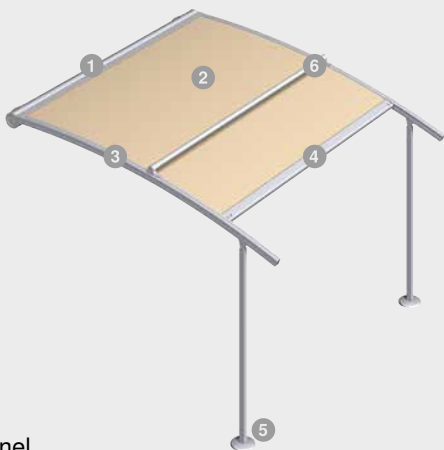

Pergolamarkis P40

Informationsöversikt

Der SonnenLichtManager

Pergolamarkis P40, böjda styrskenor

- 1 Panel
- 2 Persienn
- 3 Sidostyrning med secudrive®
- 4 Utfällningsprofil
- 5 Stolpe på markplatta
- 6 Förstärkningsprofil

► Dina fördelar

- Individuell användning som sol- och väderskydd
- Utökning av terrassen eller affärsytan
- Enkel demontering av styrskenor och stolpar under vintermånaderna
- Utan ljusspringa i sidan tack vare den heltäckande styrningen secudrive®
- Styrskenor finns valfritt i rakt eller böjt utförande
- Enastående design med böjda styrskenor

► Egenskaper

- Byggnadsgränsvärden:
 - max. bredd: 6500 mm
 - max. djup: 7000 mm
- Drivanordning: motor, som tillval radiostyrd motor
- Pulverlackerad enligt WAREMA färgvärld
- Persienn: Acryl Standard/Lumera, som tillval Acryl All Weather, Acryl Perfora, Soltis 92
- Utförande med raka och böjda styrskenor möjligt
- Lysande extrautrustning: rörlig förstärkningsprofil, sänkbar stolpe för användning som regnskydd, integrerade LED-stripes, volangrullgardin med vev, belysningsskena LED-stripe, värmare
- Montering av pelarna på fundament på monteringsplatsen eller på skruvfundament, fastsättning av panelen på husväggen