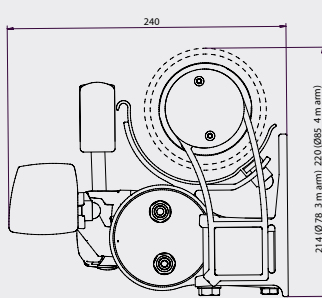

Justerbara teleskopstag som fälls ned vid behov och säkrar markisens front mot underlaget. Fotplatta medföljer. Stabiliserar markisen vid vindbyar (upp till 10 m/s). Steglös höjd 0,8-2,5 m.

Sidovy FA52