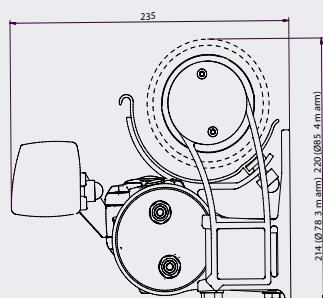

Justerbara teleskopstag som fälls ned vid behov och säkrar markisens front mot underlaget. Fotplatta medföljer. Stabiliserar markisen vid vindbyar (upp till 10 m/s). Steglös höjd 0,8-2,5 m.

Sidovy FA52