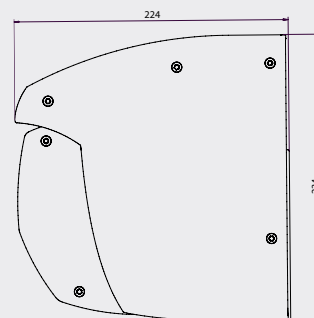

Sidovy FA58