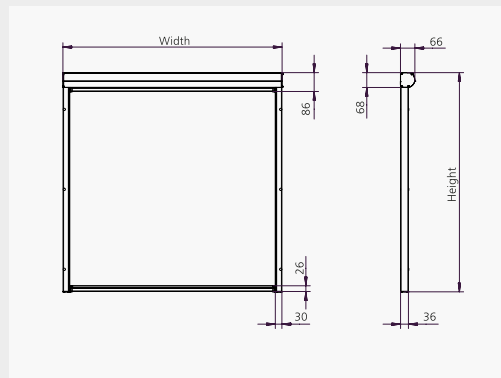

# ZIP-SCREEN 65/80/100/135

Zip-Screen är premium modellen i produktserien och finns i kassettstorlekarna: 65, 80, 100 och 135 mm.

## ZIP65

En kompakt och väldigt nätt bandmanövrerad Zip-Screen.

Max storlek:  
1400 x 1600 mm (BxH).

ZIP65

## ZIP80

En kompakt och nätt Zip-Screen som kan manövreras antingen med band eller motor.

Max storlek:  
2200 x 2200\* mm (BxH).

\* Max höjd vid band är 2000 mm

ZIP80

ZIP80 Fyrkant