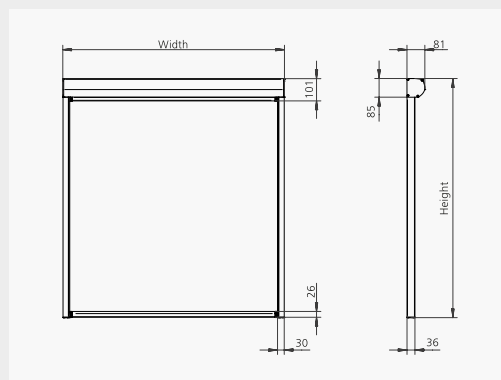

## ZIP65

En kompakt och väldigt nätt bandmanövrerad Zip-Screen.

Max storlek:  
1400 x 1600 mm (BxH).

ZIP65

## ZIP80

En kompakt och nätt Zip-Screen som kan manövreras antingen med band eller motor.

Max storlek:  
2200 x 2200\* mm (BxH).

\* Max höjd vid band är 2000 mm

ZIP80

ZIP80 Fyrkant

## ZIP100

En Zip-Screen som manövreras med motor.

Max storlek:  
4000 x 3500 mm (BxH).

ZIP100

ZIP100 Fyrkant