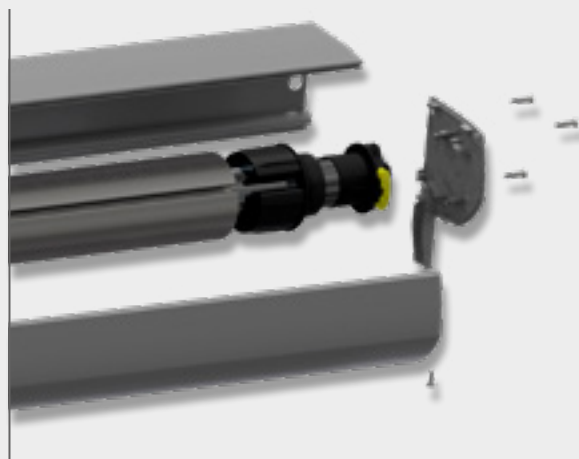

Alla invändiga funktioner är integrerade i några få, robusta komponenter. Inga urklipp ur profiler, inga skruvar för att montera motor eller andra delar inne i kassetten.

Dessa delar ovan innebär också en stor fördel vid framtida servicebehov. Efter att locket öppnats är motorn lätt att komma åt, exempelvis för justering av gränslägen.