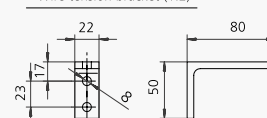

Wire tension bracket (1:2)