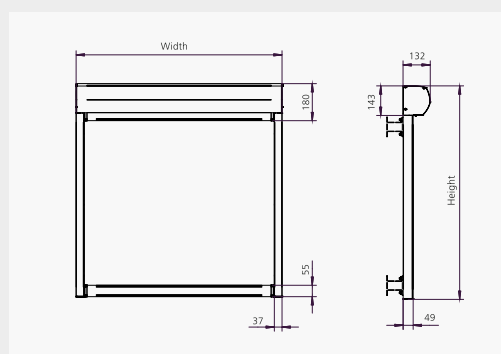

## ZIP135

Kraftig Zip-Screen för stora fönsterpartier som manövreras med motor.

Max storlek:  
6000 x 3000 mm /  
4000 x 6000 mm (BxH)

ZIP135

ZIP135 Fyrkant