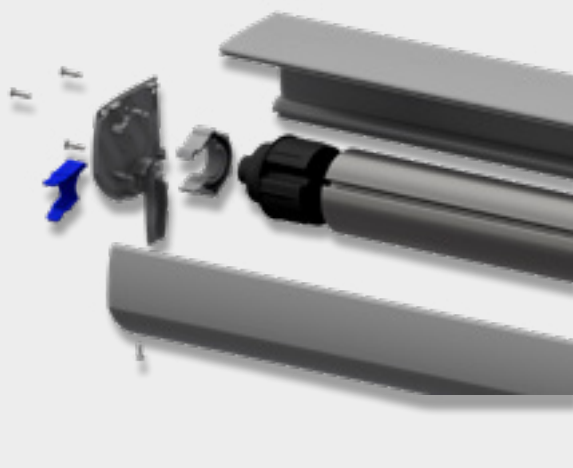

Alla invändiga funktioner är integrerade i några få, robusta komponenter. Inga urklipp ur profiler, inga skruvar för att montera motor eller andra delar inne i kassetten.

Dessa delar ovan innebär också en stor fördel vid framtida servicebehov. Efter att locket öppnats är motorn lätt att komma åt, exempelvis för justering av gränslägen.