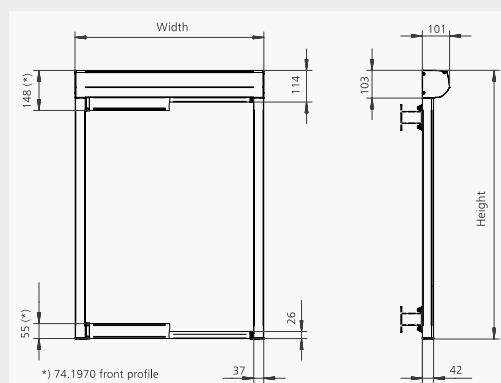

## ZIP80

En kompakt och nätt Zip-Screen som kan manövreras antingen med band eller motor.

Max storlek:  
2200 x 2200\* mm (BxH).

\* Max höjd vid band är 2000 mm

ZIP80

ZIP80 Fyrkant

## ZIP100

En Zip-Screen som manövreras med motor.

Max storlek:  
4000 x 3500 mm (BxH).

ZIP100

ZIP100 Fyrkant

## ZIP135

Kraftig Zip-Screen för stora fönsterpartier som manövreras med motor.

Max storlek:  
6000 x 3000 mm /  
4000 x 6000 mm (BxH)

ZIP135

ZIP135 Fyrkant