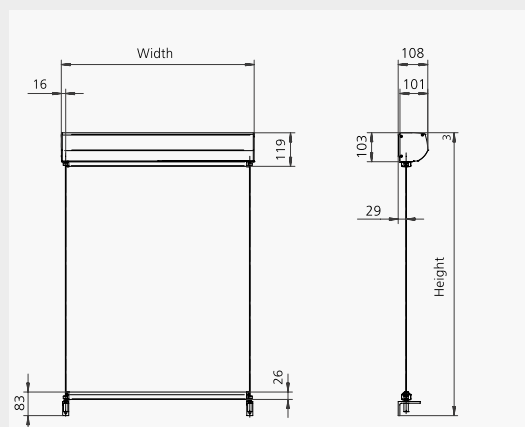

VS100 VAJER

En Screen med vajerstyrd frontprofil som manövreras med motor. Vajerstyrningen ger en installation som blir mer diskret på fasaden.

Max storlek:

4000 x 2500 mm /

2500 x 3000 mm (BxH)