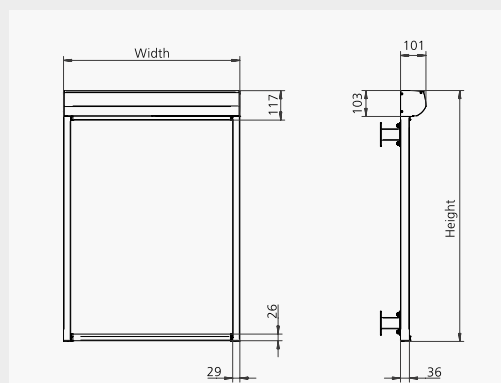

## VS100 STANDARD

En Screen med frontprofil styrd i "vanlig" sidoskena av aluminium.

Manövreras med motor.

Max storlek:

4000 x 2750 mm /

2500 x 3500 mm (BxH)

VS100  
Standard

VS100 Standard  
Fyrkant