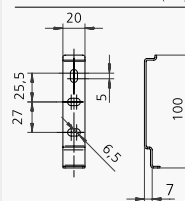

Wall bracket cassette (1:2)