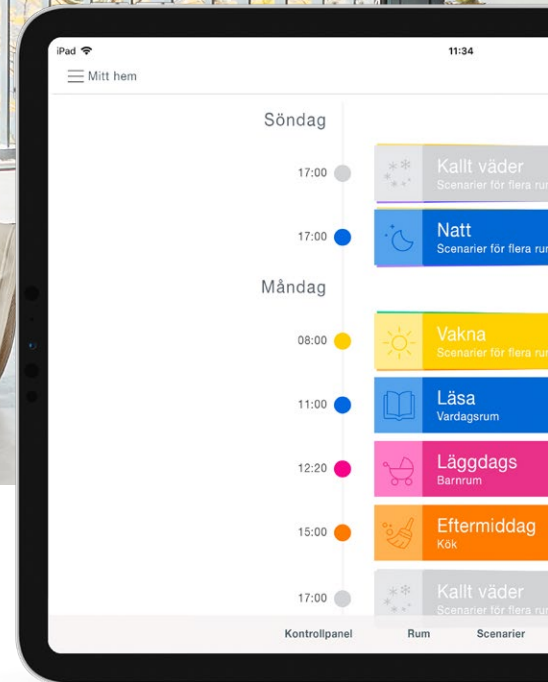

SMARTA HEM FUNKTIONER MED POWERVIEW® AUTOMATION

Med PowerView® Automation kan du schemalägga dina Duette® gardiner så att de går upp eller ner av sig själva, exakt vid den tid du har bestämt, och programmeringen är enkel. Du styr dem med Pebble® fjärrkontroll eller med PowerView® App i din mobil.

Vill du röststyra integrerar du PowerView® med ditt Smarta hem-system som t.ex. Amazon Alexa, Google Assistant eller Apple Homekit. Med appen kan du också höja och sänka dina Duette® gardiner även när du inte är hemma.