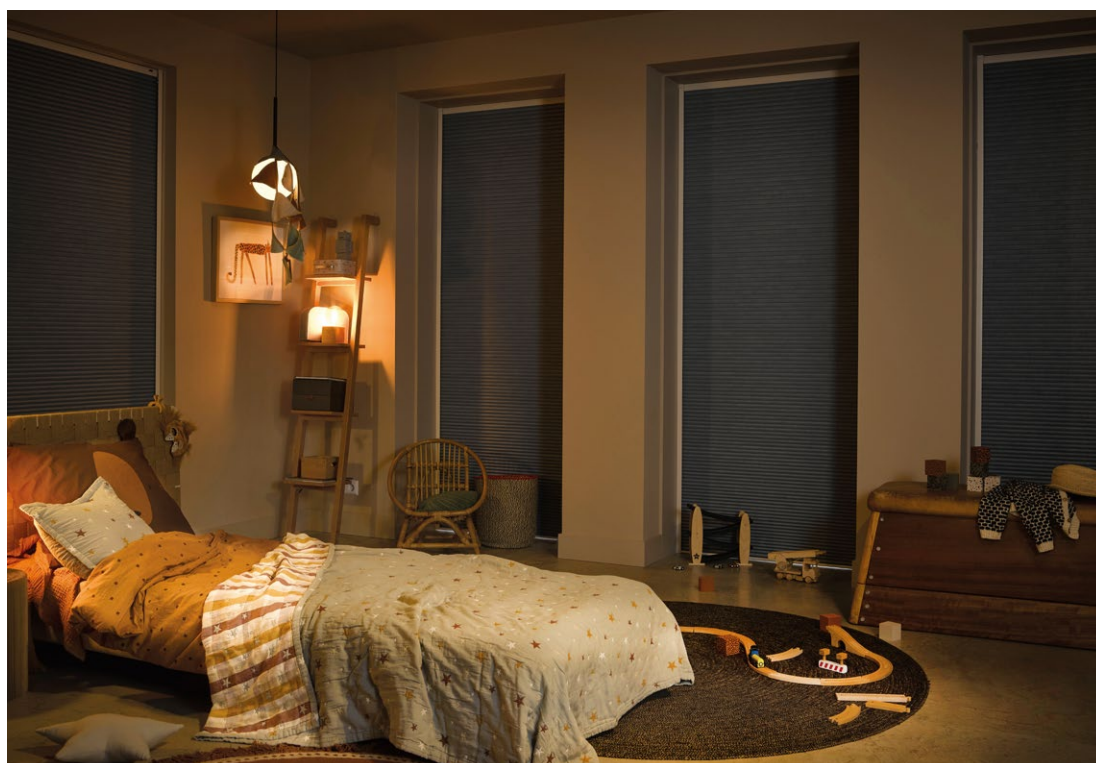

KONTOLLERA LJUSET I ALLA RUM

Vävarna i Duette® gardiner gör att du kan kontrollera ljusläpp på ett vackert sätt, och du väljer mellan olika tätheter för att passa de behov du har. Det finns vävar för mörklägning av sovrum och speciellt anpassade badrum, eller mer transparenta vävar för vardagsrummet. Det finns en bra lösning för alla sorters rum, både när det gäller ljusläpp och insynsskydd. Du kan också kombinera en mörkläggande och en mer genomskinlig väv i samma nyans med vår Dag & Natt modell.