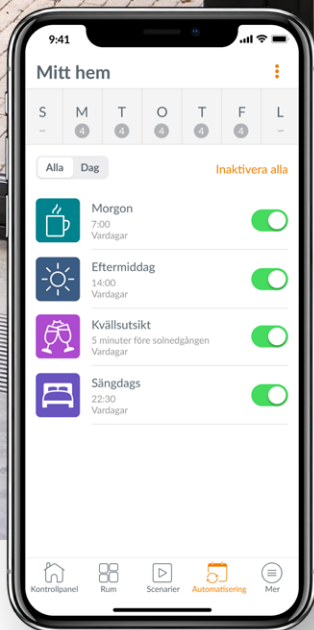

DESIGN MED FOKUS PÅ SÄKERHET

För Luxaflex® är barns säkerhet alltid första prioritet. Det är en viktig del av vår designfilosofi att våra gardiner skall vara helt säkra att använda i hem där små barn vistas. Från enkel manuell betjäning till helt automatiserade system erbjuder vi olika innovativa möjligheter, alla med säkerhet, komfort och design i åtanke.

TRUFIT®

TruFit® är designad för 20 mm plisséväv och är en sofistikerad och enkel lösning för att montera gardinen direkt på fönsterglaset - utan att borra. Det är ett enkelt betjäningssystem med handtag i både under- och överlisten.

LITERISE®

LiteRise® systemet är ett enkelt och säkert sätt att betjäna dina plisséer på. Du trycker bara underlisten lätt uppåt med handen för att höja gardinen, och drar nedåt för att sänka den. Dina gardiner hänger precis så som du väljer att placera dem.