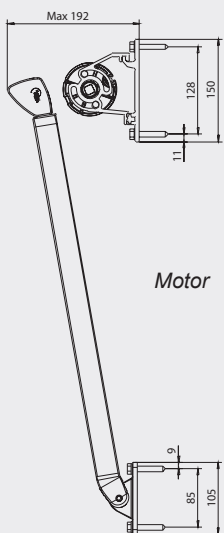

Utvändig manövrering med dragband av polyester.

Standardkulörer

Växel

Motor

Grand Vienna

DIMENSIONER (m)

Armutfall	0,6-1,4
Max bredd	7,0 per enhet
Seriekoppling	25,0 med motor
Vindklass	3 Enligt EN13561

Manövrering

Montering

Grand Vienna monteras enkelt direkt på fönsterfoder, vägg eller under takfot.

Fallarmar

Armprofiler är tillverkade av strängpressat aluminium och armkomponenter av pressgjutet zink. Extra kraftiga fjädrar med justerbar spänning för optimal dukspänning.