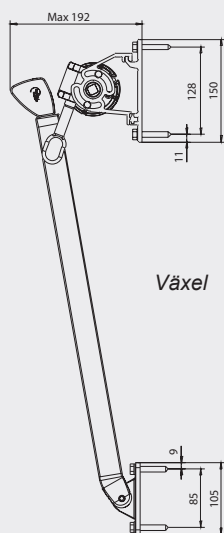

Utvändig manövrering med dragband av polyester.

Standardkulörer

Växel

Motor

Grand Vienna

DIMENSIONER (m)

Armutfall	0,6-1,4
Max bredd	7,0 per enhet
Seriekoppling	25,0 med motor
Vindklass	3 Enligt EN13561

Manövrering

Montering

Grand Vienna monteras enkelt direkt på fönsterfoder, vägg eller under takfot.

Fallarmar

Armprofiler är tillverkade av strängpressat aluminium och armkomponenter av pressgjutet zink. Extra kraftiga fjädrar med justerbar spänning för optimal dukspänning.