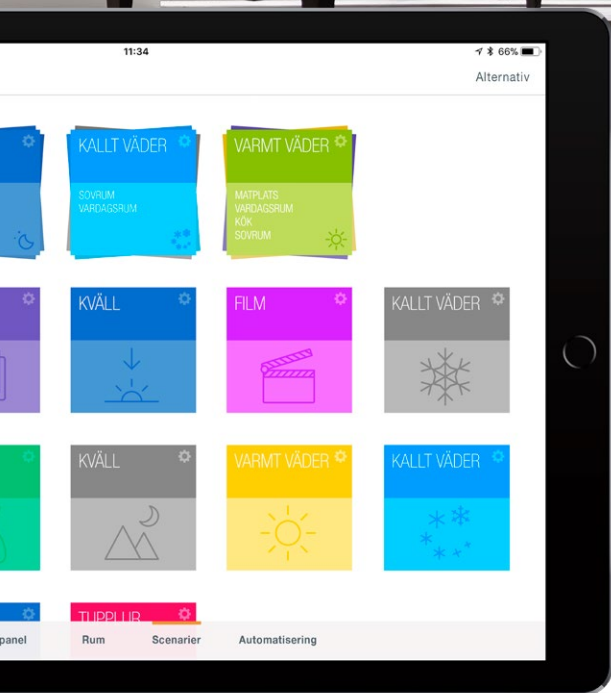

POWERSVIEW® AUTOMATION

Våra innovativa produkter kan förbättra ditt sätt att leva. Tryck på en knapp och njut av utsikten eller släpp in morgonens solljus som en behaglig väckarklocka. Vår Smarta Hem teknik kan enkelt förbättra ditt vardagsliv. Alla träpersienner kan styras med appen PowerView® från din smartphone, surfplatta eller med röstaktiverad teknik.