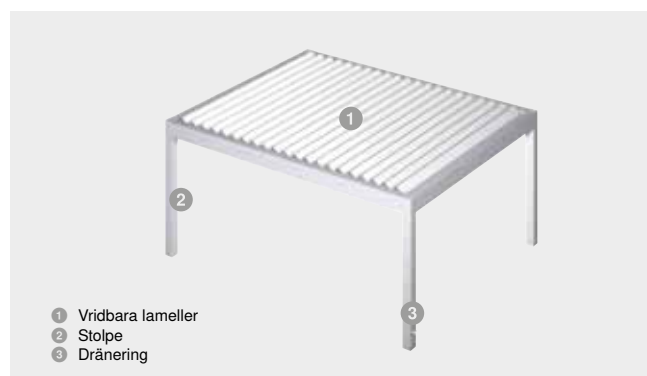

Lamelltak Lamaxa L60

Väderfast skydd runt om

Der SonnenLichtManager

Lamelltaket Lamaxa L60 ger dig exakt så mycket sol som du behöver till din älsklingsplats i trädgården. Tack vare den praktiska lamellvändningen kan du reglera solskenet exakt. Med stängda lameller är lamelltaket ett tillförlitligt skydd mot regn.

Egenskaper

max. bredd	4 500 mm
max. utfällning	6 000 mm
Lameller	Lamellerna är vridbara
Drivanordning	WMS fjärrstyrd motor
Ställningsfärg	Pulverlackerad enligt WAREMA färgvärld
Montering	fristående, vägganslutning som tillval

Dina fördelar

- Stort fristående solskydd
- Kan användas flexibelt
- Solstrålningen kan regleras individuellt genom att vända lamellerna
- Tillförlitligt väderskydd när lamellerna är stängda
- som tillval även med vattentät anslutning till husväggen

Briljant extrautrustning

- Inbyggda markiser med easyZIP-styrning för lodrät skuggning
- Skjutbara glassektioner som vind- och köldskydd
- Ljus på horisontella eller vertikala ytor, direkt eller indirekt